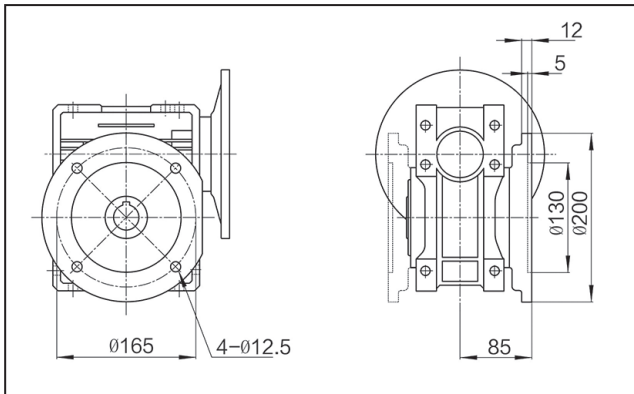

		M	M1	M2	N	N1	N2	N3
BW 63	P71 B5	14	16.3	5	160	130	110	11
	P71 B14	14	16.3	5	105	85	70	11
	P80 B5	19	21.8	6	200	165	130	12
	P80 B14	19	21.8	6	120	100	80	11
	P90 B5	24	27.3	8	200	165	130	12
	P90 B14	24	27.3	8	140	115	95	11

WORM GEAR BOXES

BW 75 DIMENSION SHEET

BW 75

BW 75-F

BW 75-FB

BW 75-IS

BW 75-ES

INPUT

OUTPUT

		M	M1	M2	N	N1	N2	N3
BW 75	P71 B5	14	16.3	5	160	130	110	9
	P80 B5	19	21.8	6	200	165	130	11.5
	P80 B14	19	21.8	6	120	100	80	6.5
	P90 B5	24	27.3	8	200	165	130	11.5
	P90 B14	24	27.3	8	140	115	95	8.5
	P100 B5	28	31.3	8	250	215	180	12.5
	P100 B14	28	31.3	8	160	130	110	8.5
	P112 B5	28	31.3	8	250	215	180	12.5
	P112 B14	28	31.3	8	160	130	110	8.5

		M	M1	M2	N	N1	N2	N3
BW 86	P71 B5	14	16.3	5	160	130	110	11
	P80 B5	19	21.8	6	200	165	130	12
	P80 B14	19	21.8	6	120	100	80	7.5
	P90 B5	24	27.3	8	200	165	130	12
	P90 B14	24	27.3	8	140	115	95	7.5
	P100 B5	28	31.3	8	250	215	180	13
	P100 B14	28	31.3	8	160	130	110	10
	P112 B5	28	31.3	8	250	215	180	13
	P112 B14	28	31.3	8	160	130	110	10