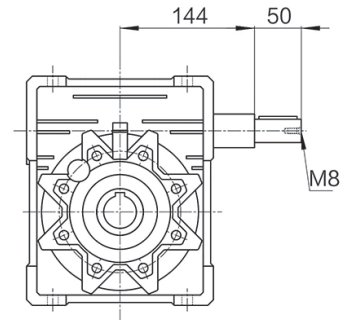

WORM GEAR BOXES

BW 75 DIMENSION SHEET

BW 75

BW 75-F

BW 75-FB

BW 75-IS

BW 75-ES

INPUT

OUTPUT

		M	M1	M2	N	N1	N2	N3
BW 75	P71 B5	14	16.3	5	160	130	110	9
	P80 B5	19	21.8	6	200	165	130	11.5
	P80 B14	19	21.8	6	120	100	80	6.5
	P90 B5	24	27.3	8	200	165	130	11.5
	P90 B14	24	27.3	8	140	115	95	8.5
	P100 B5	28	31.3	8	250	215	180	12.5
	P100 B14	28	31.3	8	160	130	110	8.5
	P112 B5	28	31.3	8	250	215	180	12.5
	P112 B14	28	31.3	8	160	130	110	8.5

BW 86 DIMENSION SHEET

BW 86

BW 86-IS

BW 86-F

BW 86-ES

BW 86-FB

INPUT

OUTPUT

		M	M1	M2	N	N1	N2	N3
BW 86	P71 B5	14	16.3	5	160	130	110	11
	P80 B5	19	21.8	6	200	165	130	12
	P80 B14	19	21.8	6	120	100	80	7.5
	P90 B5	24	27.3	8	200	165	130	12
	P90 B14	24	27.3	8	140	115	95	7.5
	P100 B5	28	31.3	8	250	215	180	13
	P100 B14	28	31.3	8	160	130	110	10
	P112 B5	28	31.3	8	250	215	180	13
	P112 B14	28	31.3	8	160	130	110	10