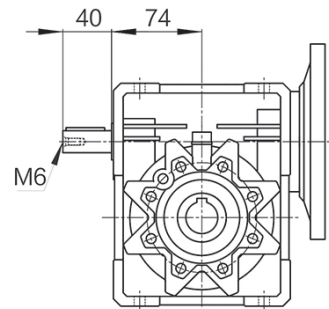

BW 63 DIMENSION SHEET

BW 63

BW 63-F

BW 63-FB

BW 63-IS

BW 63-ES

INPUT

OUTPUT

		M	M1	M2	N	N1	N2	N3
BW 63	P71 B5	14	16.3	5	160	130	110	11
	P71 B14	14	16.3	5	105	85	70	11
	P80 B5	19	21.8	6	200	165	130	12
	P80 B14	19	21.8	6	120	100	80	11
	P90 B5	24	27.3	8	200	165	130	12
	P90 B14	24	27.3	8	140	115	95	11

WORM GEAR BOXES

BW 75 DIMENSION SHEET

BW 75

BW 75-F

BW 75-FB

BW 75-IS

BW 75-ES

INPUT

OUTPUT

		M	M1	M2	N	N1	N2	N3
BW 75	P71 B5	14	16.3	5	160	130	110	9
	P80 B5	19	21.8	6	200	165	130	11.5
	P80 B14	19	21.8	6	120	100	80	6.5
	P90 B5	24	27.3	8	200	165	130	11.5
	P90 B14	24	27.3	8	140	115	95	8.5
	P100 B5	28	31.3	8	250	215	180	12.5
	P100 B14	28	31.3	8	160	130	110	8.5
	P112 B5	28	31.3	8	250	215	180	12.5
	P112 B14	28	31.3	8	160	130	110	8.5