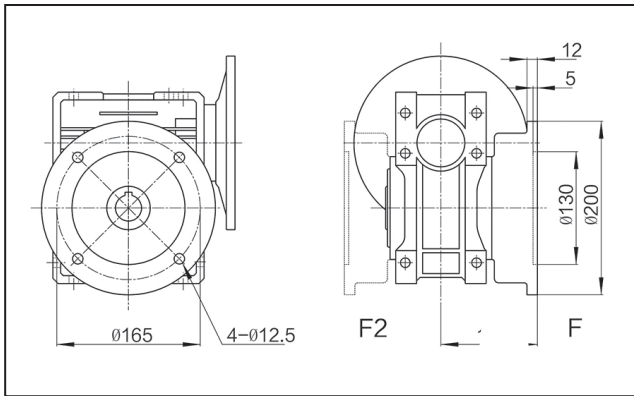

		M	M1	M2	N	N1	N2	N3
BW 63	P71 B5	14	16.3	5	160	130	110	11
	P71 B14	14	16.3	5	105	85	70	11
	P80 B5	19	21.8	6	200	165	130	12
	P80 B14	19	21.8	6	120	100	80	11
	P90 B5	24	27.3	8	200	165	130	12
	P90 B14	24	27.3	8	140	115	95	11

WORM GEAR BOXES

BW 75 DIMENSION SHEET

BW 75

BW 75-F

BW 75-FB

BW 75-IS

BW 75-ES

INPUT

OUTPUT

		M	M1	M2	N	N1	N2	N3
BW 75	P71 B5	14	16.3	5	160	130	110	9
	P80 B5	19	21.8	6	200	165	130	11.5
	P80 B14	19	21.8	6	120	100	80	6.5
	P90 B5	24	27.3	8	200	165	130	11.5
	P90 B14	24	27.3	8	140	115	95	8.5
	P100 B5	28	31.3	8	250	215	180	12.5
	P100 B14	28	31.3	8	160	130	110	8.5
	P112 B5	28	31.3	8	250	215	180	12.5
	P112 B14	28	31.3	8	160	130	110	8.5