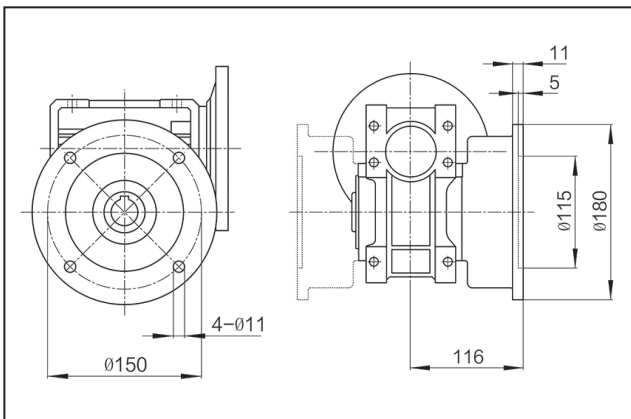

BW 63 DIMENSION SHEET

BW 63

BW 63-F

BW 63-FB

BW 63-IS

BW 63-ES

INPUT

OUTPUT

		M	M1	M2	N	N1	N2	N3
BW 63	P71 B5	14	16.3	5	160	130	110	11
	P71 B14	14	16.3	5	105	85	70	11
	P80 B5	19	21.8	6	200	165	130	12
	P80 B14	19	21.8	6	120	100	80	11
	P90 B5	24	27.3	8	200	165	130	12
	P90 B14	24	27.3	8	140	115	95	11

WORM GEAR BOXES

BW 75 DIMENSION SHEET

BW 75

BW 75-F

BW 75-FB

BW 75-IS

BW 75-ES

INPUT

OUTPUT

		M	M1	M2	N	N1	N2	N3
BW 75	P71 B5	14	16.3	5	160	130	110	9
	P80 B5	19	21.8	6	200	165	130	11.5
	P80 B14	19	21.8	6	120	100	80	6.5
	P90 B5	24	27.3	8	200	165	130	11.5
	P90 B14	24	27.3	8	140	115	95	8.5
	P100 B5	28	31.3	8	250	215	180	12.5
	P100 B14	28	31.3	8	160	130	110	8.5
	P112 B5	28	31.3	8	250	215	180	12.5
	P112 B14	28	31.3	8	160	130	110	8.5