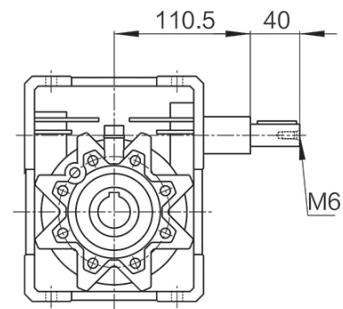

BW 63 DIMENSION SHEET

BW 63

BW 63-F

BW 63-FB

BW 63-IS

BW 63-ES

INPUT

OUTPUT

		M	M1	M2	N	N1	N2	N3
BW 63	P71 B5	14	16.3	5	160	130	110	11
	P71 B14	14	16.3	5	105	85	70	11
	P80 B5	19	21.8	6	200	165	130	12
	P80 B14	19	21.8	6	120	100	80	11
	P90 B5	24	27.3	8	200	165	130	12
	P90 B14	24	27.3	8	140	115	95	11

WORM GEAR BOXES

BW 75 DIMENSION SHEET

BW 75

BW 75-F

BW 75-FB

BW 75-IS

BW 75-ES

INPUT

OUTPUT

		M	M1	M2	N	N1	N2	N3
BW 75	P71 B5	14	16.3	5	160	130	110	9
	P80 B5	19	21.8	6	200	165	130	11.5
	P80 B14	19	21.8	6	120	100	80	6.5
	P90 B5	24	27.3	8	200	165	130	11.5
	P90 B14	24	27.3	8	140	115	95	8.5
	P100 B5	28	31.3	8	250	215	180	12.5
	P100 B14	28	31.3	8	160	130	110	8.5
	P112 B5	28	31.3	8	250	215	180	12.5
	P112 B14	28	31.3	8	160	130	110	8.5