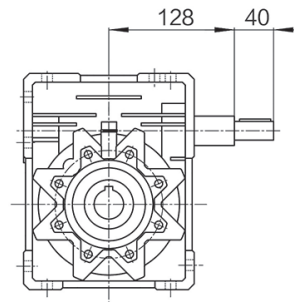

		M	M1	M2	N	N1	N2	N3
BW 63	P71 B5	14	16.3	5	160	130	110	11
	P71 B14	14	16.3	5	105	85	70	11
	P80 B5	19	21.8	6	200	165	130	12
	P80 B14	19	21.8	6	120	100	80	11
	P90 B5	24	27.3	8	200	165	130	12
	P90 B14	24	27.3	8	140	115	95	11

WORM GEAR BOXES

BW 75 DIMENSION SHEET

BW 75

BW 75-F

BW 75-FB

BW 75-IS

BW 75-ES

INPUT

OUTPUT

		M	M1	M2	N	N1	N2	N3
BW 75	P71 B5	14	16.3	5	160	130	110	9
	P80 B5	19	21.8	6	200	165	130	11.5
	P80 B14	19	21.8	6	120	100	80	6.5
	P90 B5	24	27.3	8	200	165	130	11.5
	P90 B14	24	27.3	8	140	115	95	8.5
	P100 B5	28	31.3	8	250	215	180	12.5
	P100 B14	28	31.3	8	160	130	110	8.5
	P112 B5	28	31.3	8	250	215	180	12.5
	P112 B14	28	31.3	8	160	130	110	8.5

BW 86 DIMENSION SHEET

BW 86

BW 86-IS

BW 86-F

BW 86-ES

BW 86-FB

INPUT

OUTPUT