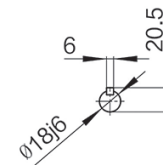

BW 63 DIMENSION SHEET

BW 63

BW 63-F

BW 63-FB

BW 63-IS

BW 63-ES

INPUT

OUTPUT

		M	M1	M2	N	N1	N2	N3
BW 63	P71 B5	14	16.3	5	160	130	110	11
	P71 B14	14	16.3	5	105	85	70	11
	P80 B5	19	21.8	6	200	165	130	12
	P80 B14	19	21.8	6	120	100	80	11
	P90 B5	24	27.3	8	200	165	130	12
	P90 B14	24	27.3	8	140	115	95	11

OUTPUT

		M	M1	M2	N	N1	N2	N3
BW 75	P71 B5	14	16.3	5	160	130	110	9
	P80 B5	19	21.8	6	200	165	130	11.5
	P80 B14	19	21.8	6	120	100	80	6.5
	P90 B5	24	27.3	8	200	165	130	11.5
	P90 B14	24	27.3	8	140	115	95	8.5
	P100 B5	28	31.3	8	250	215	180	12.5
	P100 B14	28	31.3	8	160	130	110	8.5
	P112 B5	28	31.3	8	250	215	180	12.5
	P112 B14	28	31.3	8	160	130	110	8.5

		M	M1	M2	N	N1	N2	N3
BW 86	P71 B5	14	16.3	5	160	130	110	11
	P80 B5	19	21.8	6	200	165	130	12
	P80 B14	19	21.8	6	120	100	80	7.5
	P90 B5	24	27.3	8	200	165	130	12
	P90 B14	24	27.3	8	140	115	95	7.5
	P100 B5	28	31.3	8	250	215	180	13
	P100 B14	28	31.3	8	160	130	110	10
	P112 B5	28	31.3	8	250	215	180	13
	P112 B14	28	31.3	8	160	130	110	10