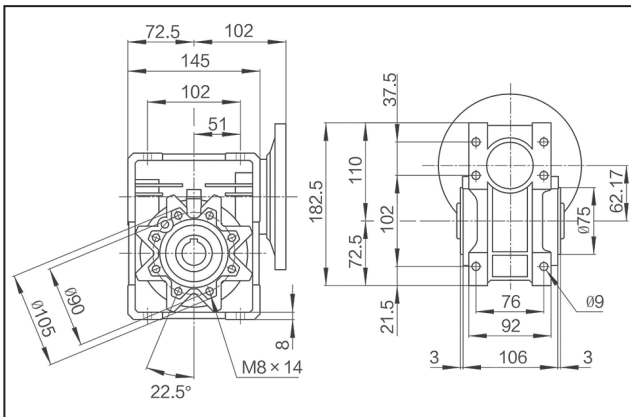

BW 63 DIMENSION SHEET

BW 63

BW 63-F

BW 63-FB

BW 63-IS

BW 63-ES

INPUT

OUTPUT

		M	M1	M2	N	N1	N2	N3
BW 63	P71 B5	14	16.3	5	160	130	110	11
	P71 B14	14	16.3	5	105	85	70	11
	P80 B5	19	21.8	6	200	165	130	12
	P80 B14	19	21.8	6	120	100	80	11
	P90 B5	24	27.3	8	200	165	130	12
	P90 B14	24	27.3	8	140	115	95	11

WORM GEAR BOXES

BW 75 DIMENSION SHEET

BW 75

BW 75-F

BW 75-FB

BW 75-IS

BW 75-ES

INPUT

OUTPUT

		M	M1	M2	N	N1	N2	N3
BW 75	P71 B5	14	16.3	5	160	130	110	9
	P80 B5	19	21.8	6	200	165	130	11.5
	P80 B14	19	21.8	6	120	100	80	6.5
	P90 B5	24	27.3	8	200	165	130	11.5
	P90 B14	24	27.3	8	140	115	95	8.5
	P100 B5	28	31.3	8	250	215	180	12.5
	P100 B14	28	31.3	8	160	130	110	8.5
	P112 B5	28	31.3	8	250	215	180	12.5
	P112 B14	28	31.3	8	160	130	110	8.5