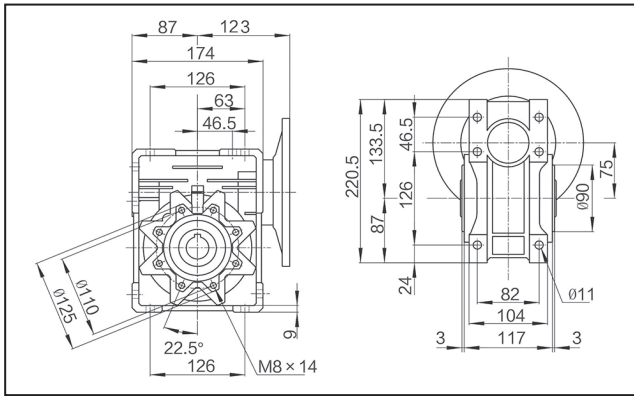

BW 63 DIMENSION SHEET

BW 63

BW 63-F

BW 63-FB

BW 63-IS

BW 63-ES

INPUT

OUTPUT

		M	M1	M2	N	N1	N2	N3
BW 63	P71 B5	14	16.3	5	160	130	110	11
	P71 B14	14	16.3	5	105	85	70	11
	P80 B5	19	21.8	6	200	165	130	12
	P80 B14	19	21.8	6	120	100	80	11
	P90 B5	24	27.3	8	200	165	130	12
	P90 B14	24	27.3	8	140	115	95	11

WORM GEAR BOXES

BW 75 DIMENSION SHEET

BW 75

BW 75-F

BW 75-FB

BW 75-IS

BW 75-ES

INPUT

OUTPUT

		M	M1	M2	N	N1	N2	N3
BW 75	P71 B5	14	16.3	5	160	130	110	9
	P80 B5	19	21.8	6	200	165	130	11.5
	P80 B14	19	21.8	6	120	100	80	6.5
	P90 B5	24	27.3	8	200	165	130	11.5
	P90 B14	24	27.3	8	140	115	95	8.5
	P100 B5	28	31.3	8	250	215	180	12.5
	P100 B14	28	31.3	8	160	130	110	8.5
	P112 B5	28	31.3	8	250	215	180	12.5
	P112 B14	28	31.3	8	160	130	110	8.5