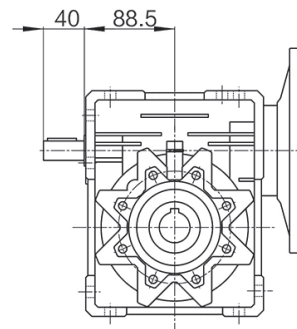

		M	M1	M2	N	N1	N2	N3
BW 63	P71 B5	14	16.3	5	160	130	110	11
	P71 B14	14	16.3	5	105	85	70	11
	P80 B5	19	21.8	6	200	165	130	12
	P80 B14	19	21.8	6	120	100	80	11
	P90 B5	24	27.3	8	200	165	130	12
	P90 B14	24	27.3	8	140	115	95	11

WORM GEAR BOXES

BW 75 DIMENSION SHEET

BW 75

BW 75-F

BW 75-FB

BW 75-IS

BW 75-ES

INPUT

OUTPUT

		M	M1	M2	N	N1	N2	N3
BW 75	P71 B5	14	16.3	5	160	130	110	9
	P80 B5	19	21.8	6	200	165	130	11.5
	P80 B14	19	21.8	6	120	100	80	6.5
	P90 B5	24	27.3	8	200	165	130	11.5
	P90 B14	24	27.3	8	140	115	95	8.5
	P100 B5	28	31.3	8	250	215	180	12.5
	P100 B14	28	31.3	8	160	130	110	8.5
	P112 B5	28	31.3	8	250	215	180	12.5
	P112 B14	28	31.3	8	160	130	110	8.5

BW 86 DIMENSION SHEET

BW 86

BW 86-IS

BW 86-F

BW 86-ES

BW 86-FB

INPUT

OUTPUT