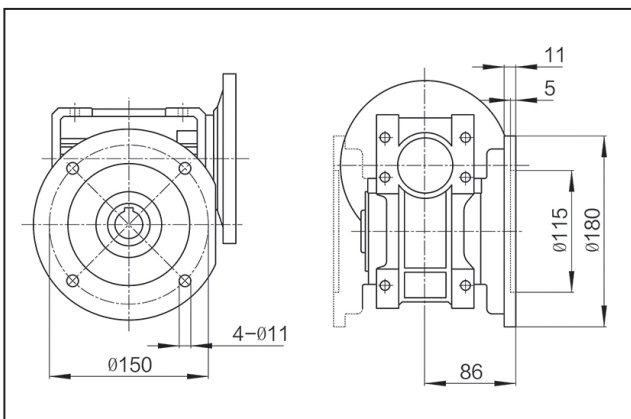

BW 63 DIMENSION SHEET

BW 63

BW 63-F

BW 63-FB

BW 63-IS

BW 63-ES

INPUT

OUTPUT

		M	M1	M2	N	N1	N2	N3
BW 63	P71 B5	14	16.3	5	160	130	110	11
	P71 B14	14	16.3	5	105	85	70	11
	P80 B5	19	21.8	6	200	165	130	12
	P80 B14	19	21.8	6	120	100	80	11
	P90 B5	24	27.3	8	200	165	130	12
	P90 B14	24	27.3	8	140	115	95	11

WORM GEAR BOXES

BW 75 DIMENSION SHEET

BW 75

BW 75-F

BW 75-FB

BW 75-IS

BW 75-ES

INPUT

OUTPUT

		M	M1	M2	N	N1	N2	N3
BW 75	P71 B5	14	16.3	5	160	130	110	9
	P80 B5	19	21.8	6	200	165	130	11.5
	P80 B14	19	21.8	6	120	100	80	6.5
	P90 B5	24	27.3	8	200	165	130	11.5
	P90 B14	24	27.3	8	140	115	95	8.5
	P100 B5	28	31.3	8	250	215	180	12.5
	P100 B14	28	31.3	8	160	130	110	8.5
	P112 B5	28	31.3	8	250	215	180	12.5
	P112 B14	28	31.3	8	160	130	110	8.5