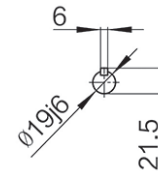

		M	M1	M2	N	N1	N2	N3
BW 63	P71 B5	14	16.3	5	160	130	110	11
	P71 B14	14	16.3	5	105	85	70	11
	P80 B5	19	21.8	6	200	165	130	12
	P80 B14	19	21.8	6	120	100	80	11
	P90 B5	24	27.3	8	200	165	130	12
	P90 B14	24	27.3	8	140	115	95	11

WORM GEAR BOXES

BW 75 DIMENSION SHEET

BW 75

BW 75-F

BW 75-FB

BW 75-IS

BW 75-ES

INPUT

OUTPUT

		M	M1	M2	N	N1	N2	N3
BW 75	P71 B5	14	16.3	5	160	130	110	9
	P80 B5	19	21.8	6	200	165	130	11.5
	P80 B14	19	21.8	6	120	100	80	6.5
	P90 B5	24	27.3	8	200	165	130	11.5
	P90 B14	24	27.3	8	140	115	95	8.5
	P100 B5	28	31.3	8	250	215	180	12.5
	P100 B14	28	31.3	8	160	130	110	8.5
	P112 B5	28	31.3	8	250	215	180	12.5
	P112 B14	28	31.3	8	160	130	110	8.5

		M	M1	M2	N	N1	N2	N3
BW 86	P71 B5	14	16.3	5	160	130	110	11
	P80 B5	19	21.8	6	200	165	130	12
	P80 B14	19	21.8	6	120	100	80	7.5
	P90 B5	24	27.3	8	200	165	130	12
	P90 B14	24	27.3	8	140	115	95	7.5
	P100 B5	28	31.3	8	250	215	180	13
	P100 B14	28	31.3	8	160	130	110	10
	P112 B5	28	31.3	8	250	215	180	13
	P112 B14	28	31.3	8	160	130	110	10