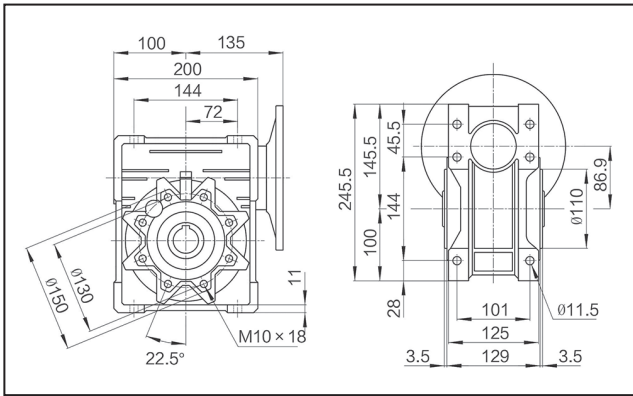

WORM GEAR BOXES

BW 75 DIMENSION SHEET

BW 75

BW 75-F

BW 75-FB

BW 75-IS

BW 75-ES

INPUT

OUTPUT

		M	M1	M2	N	N1	N2	N3
BW 75	P71 B5	14	16.3	5	160	130	110	9
	P80 B5	19	21.8	6	200	165	130	11.5
	P80 B14	19	21.8	6	120	100	80	6.5
	P90 B5	24	27.3	8	200	165	130	11.5
	P90 B14	24	27.3	8	140	115	95	8.5
	P100 B5	28	31.3	8	250	215	180	12.5
	P100 B14	28	31.3	8	160	130	110	8.5
	P112 B5	28	31.3	8	250	215	180	12.5
	P112 B14	28	31.3	8	160	130	110	8.5

BW 86 DIMENSION SHEET

BW 86

BW 86-IS

BW 86-F

BW 86-ES

BW 86-FB

INPUT

OUTPUT

		M	M1	M2	N	N1	N2	N3
BW 86	P71 B5	14	16.3	5	160	130	110	11
	P80 B5	19	21.8	6	200	165	130	12
	P80 B14	19	21.8	6	120	100	80	7.5
	P90 B5	24	27.3	8	200	165	130	12
	P90 B14	24	27.3	8	140	115	95	7.5
	P100 B5	28	31.3	8	250	215	180	13
	P100 B14	28	31.3	8	160	130	110	10
	P112 B5	28	31.3	8	250	215	180	13
	P112 B14	28	31.3	8	160	130	110	10