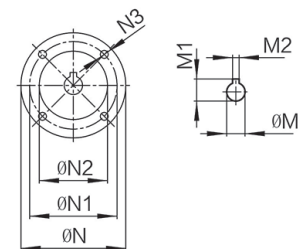

BW 63 DIMENSION SHEET

BW 63

BW 63-F

BW 63-FB

BW 63-IS

BW 63-ES

INPUT

OUTPUT

		M	M1	M2	N	N1	N2	N3
BW 63	P71 B5	14	16.3	5	160	130	110	11
	P71 B14	14	16.3	5	105	85	70	11
	P80 B5	19	21.8	6	200	165	130	12
	P80 B14	19	21.8	6	120	100	80	11
	P90 B5	24	27.3	8	200	165	130	12
	P90 B14	24	27.3	8	140	115	95	11

WORM GEAR BOXES

BW 75 DIMENSION SHEET

BW 75

BW 75-F

BW 75-FB

BW 75-IS

BW 75-ES

INPUT

OUTPUT

		M	M1	M2	N	N1	N2	N3
BW 75	P71 B5	14	16.3	5	160	130	110	9
	P80 B5	19	21.8	6	200	165	130	11.5
	P80 B14	19	21.8	6	120	100	80	6.5
	P90 B5	24	27.3	8	200	165	130	11.5
	P90 B14	24	27.3	8	140	115	95	8.5
	P100 B5	28	31.3	8	250	215	180	12.5
	P100 B14	28	31.3	8	160	130	110	8.5
	P112 B5	28	31.3	8	250	215	180	12.5
	P112 B14	28	31.3	8	160	130	110	8.5